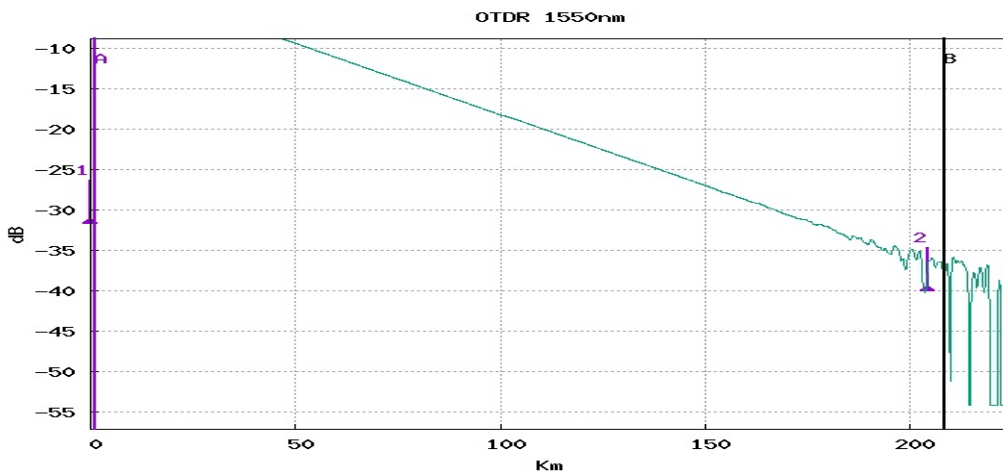

Ident. Cabo : DIO ALTA POTENCIA TEF - CDJ

ID da Fibra /Número : FO 48

Origem : TEFE

Extremidade : COARI

ID da OS : INFOVIA PAC

ID do Operador : SIMON

SmartOTDR (S/N 83019)

E138FB65 (S/N 83019)

Calibration date : 07/03/2023

Data : 16/01/2026 09:18 (UTC-3)

Setup

OTDR

EXPERT

Alarmes

Laser

1550nm

Pw

20us

Alcance

260km

Tempo de Aquisição

60.0s

IOR

1.46800(G652 G657)

Coef. de Dispersão

-81.0 dB

Limites

None

Resumo

Nome do Arquivo

TEFE x COARI_FO-048.msor

Laser nm

1550

Perda Total dB

36.016

Link ORL dB

30.79

Fim da Fibra Km

204.300

Direção

TEFE -> COARI

Perda Média dB/Km

0.176

Evento Alarmes

2

1/2

0.000

2/2

204.300 Km

A : 0.979km -2.351 dB

B : 208.466km -38.453 dB

A-B : 207.487km 0.174 dB/Km

36.102 dB

Evento	Distância	Perda	Reflect.	Declive	Secção	P. Total
	Km	dB	dB	dB/km	Km	dB
1	0.000	~ 0.573	~ -35.50		0.000	0.000
2	204.300			0.176	0.204	36.016